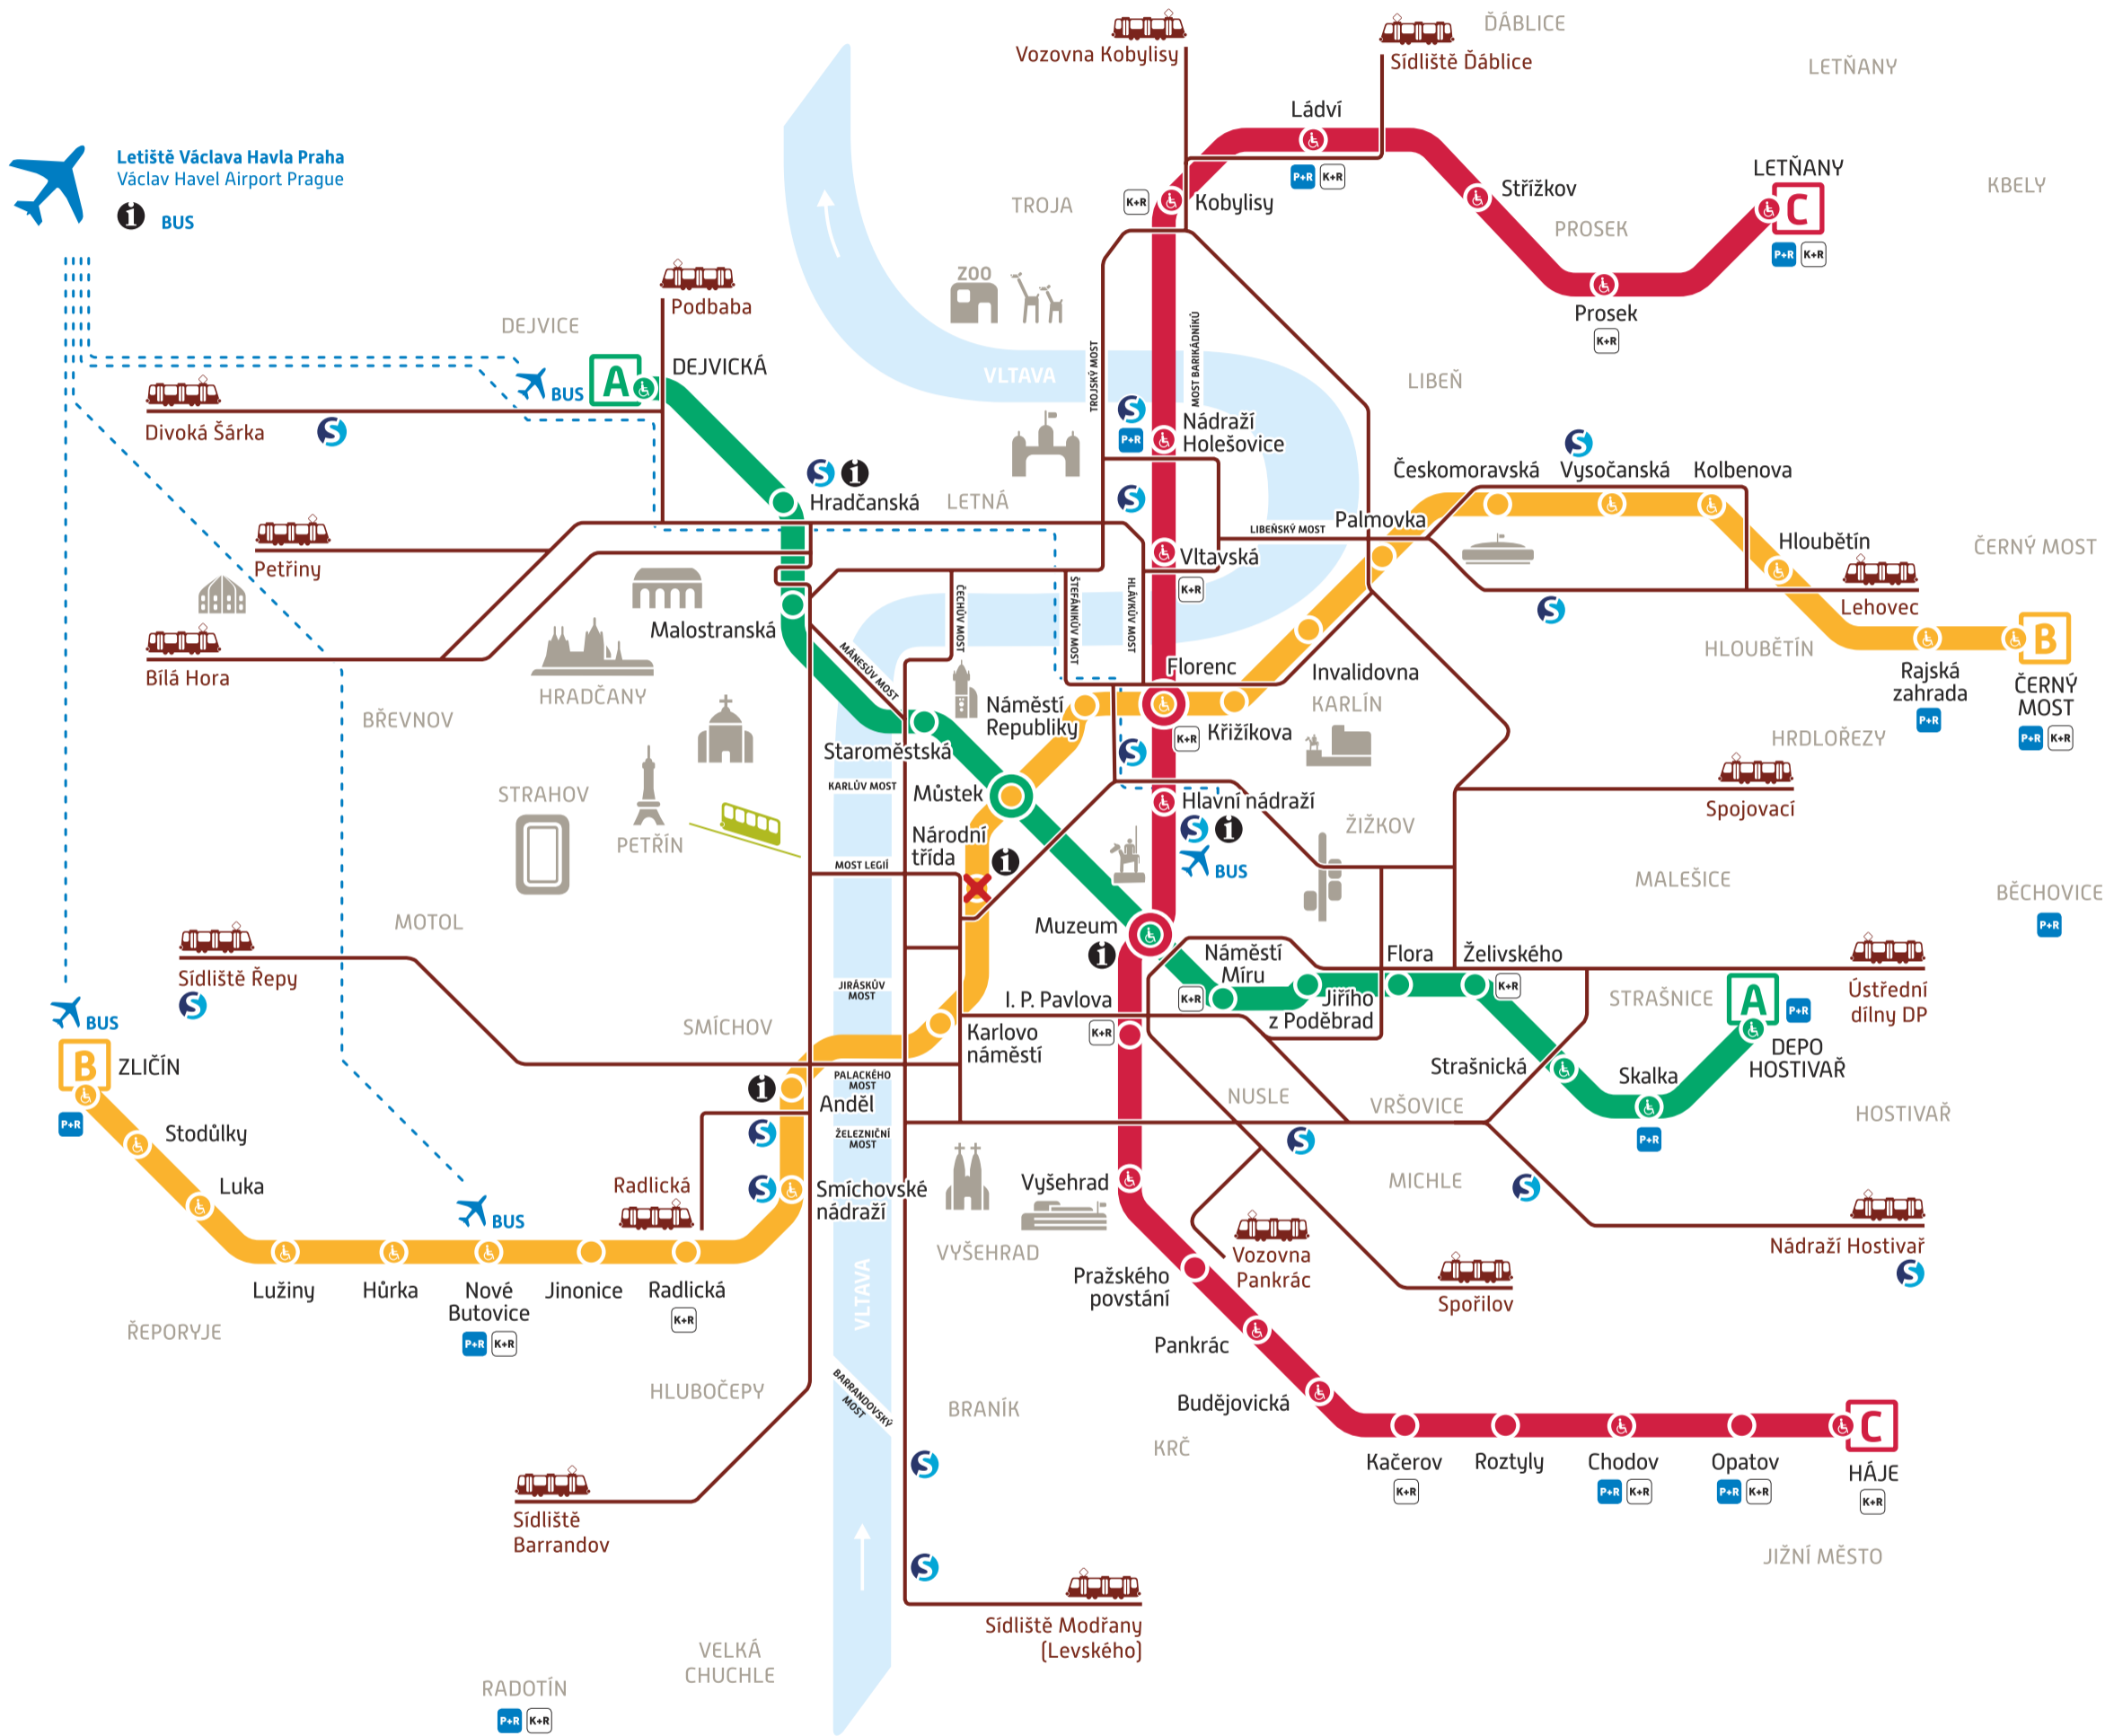

PRAHA

PRAGUE

Orientační plán metra

Metro map

Linky a stanice metra
Metro lines and stations

Tramvajová trať
Tram line

Stanice metra Národní třída je do odvolání uzavřena
Metro station Národní třída is closed until recall

Parkoviště P+R
Park and ride

Konečná stanice metra
Metro terminus station

Lanová dráha
Funicular

Přestup na linky S a další vlakové spoje
Transfer to lines S and other railway lines

Místo pro krátkodobé zastavení
Kiss and ride

Stanice přestupní
Transfer station

Bus MHD na Letišti Václava Havla Praha
Public transport buses to Václav Havel Airport Prague

Středisko dopravních informací
Public transport information

Bezbariérový přístup
Barrier-free access